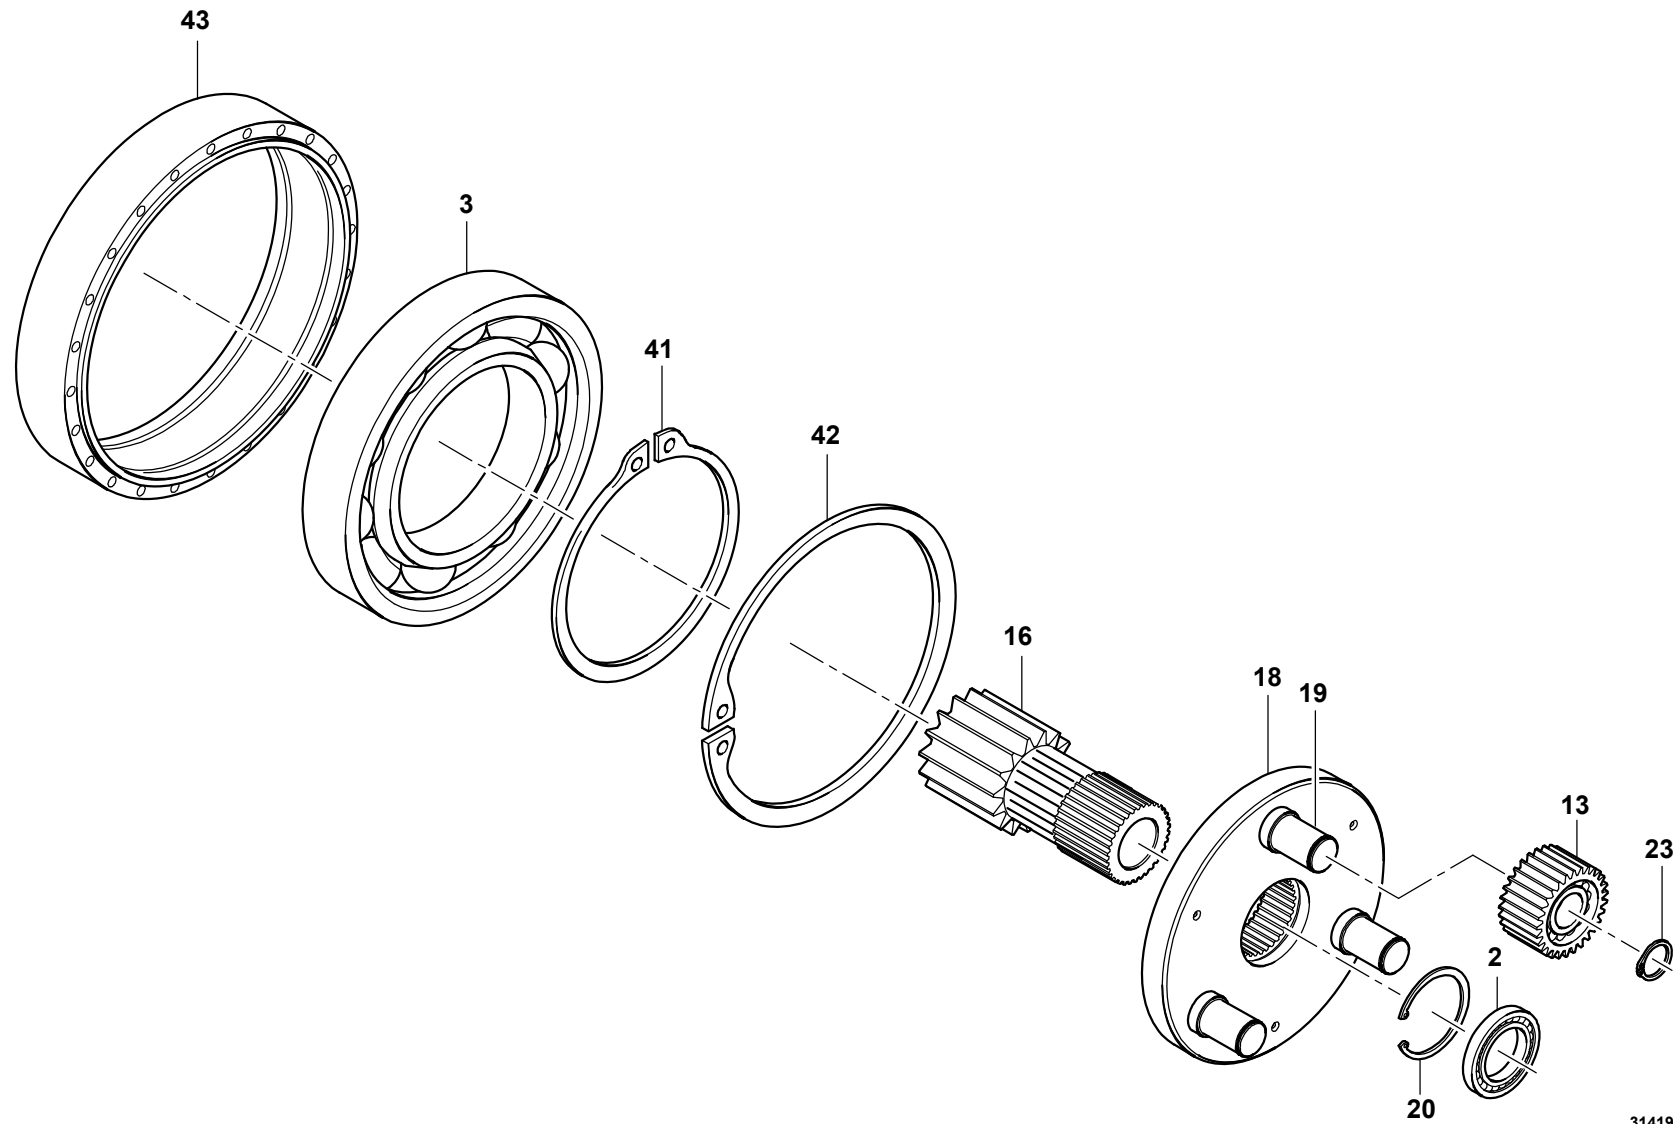

GROVE

EINBAUGETRIEBE
MOUNTING GEAR

BILDТАFEL
PICTORIAL DISPLAY

GMK 6300
BE 770
G 000

05.16

3141978-ETL B

1/4

GROVEEINBAUGETRIEBE
MOUNTING GEARBILDТАFEL
PICTORIAL DISPLAY**GMK 6300**
BE 770
G 000

05.16

3141978-ETL B

2/4

3141978-B-BL02-0516-0000

GROVE

EINBAUGETRIEBE
MOUNTING GEAR

BILDТАFEL
PICTORIAL DISPLAY

GMK 6300
BE 770
G 000

05.16

3141978-ETL B

3/4

3141978-B-BL03-0516-0000

GROVEEINBAUGETRIEBE
MOUNTING GEARBILDТАFEL
PICTORIAL DISPLAY**GMK 6300**
BE 770
G 000

05.16

3141978-ETL B

4/4