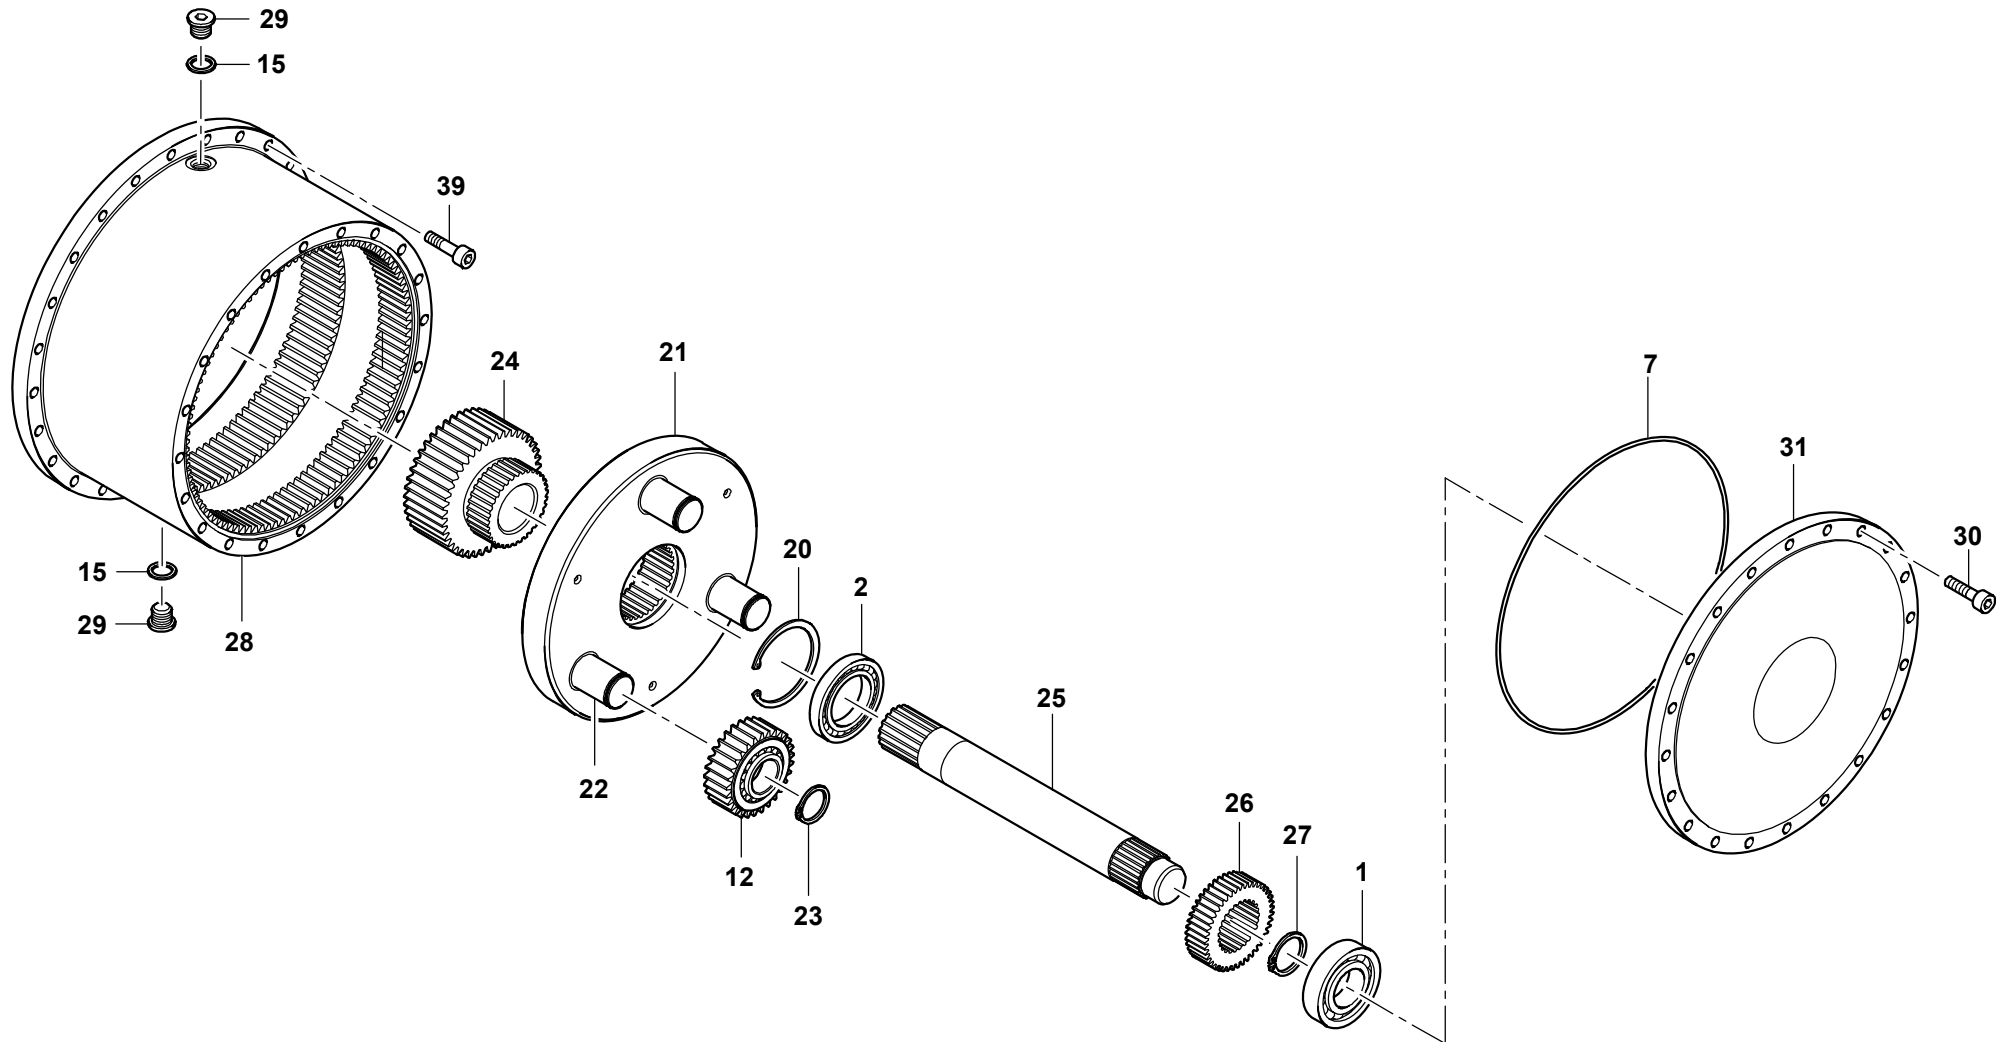

GROVE

EINBAUGETRIEBE
MOUNTING GEAR

BILDТАFEL
PICTORIAL DISPLAY

GMK 6300
BE 770
G 000

05.16

3141978-ETL B

1/4

GROVEEINBAUGETRIEBE
MOUNTING GEARBILDТАFEL
PICTORIAL DISPLAY**GMK 6300**
BE 770
G 000

05.16

3141978-ETL B

2/4

3141978-B-BL02-0516-0000

GROVE

EINBAUGETRIEBE
MOUNTING GEAR

BILDТАFEL
PICTORIAL DISPLAY

GMK 6300
BE 770
G 000

05.16

3141978-ETL B

3/4

3141978-B-BL03-0516-0000

GROVEEINBAUGETRIEBE
MOUNTING GEARBILDТАFEL
PICTORIAL DISPLAY**GMK 6300**
BE 770
G 000

05.16

3141978-ETL B

4/4