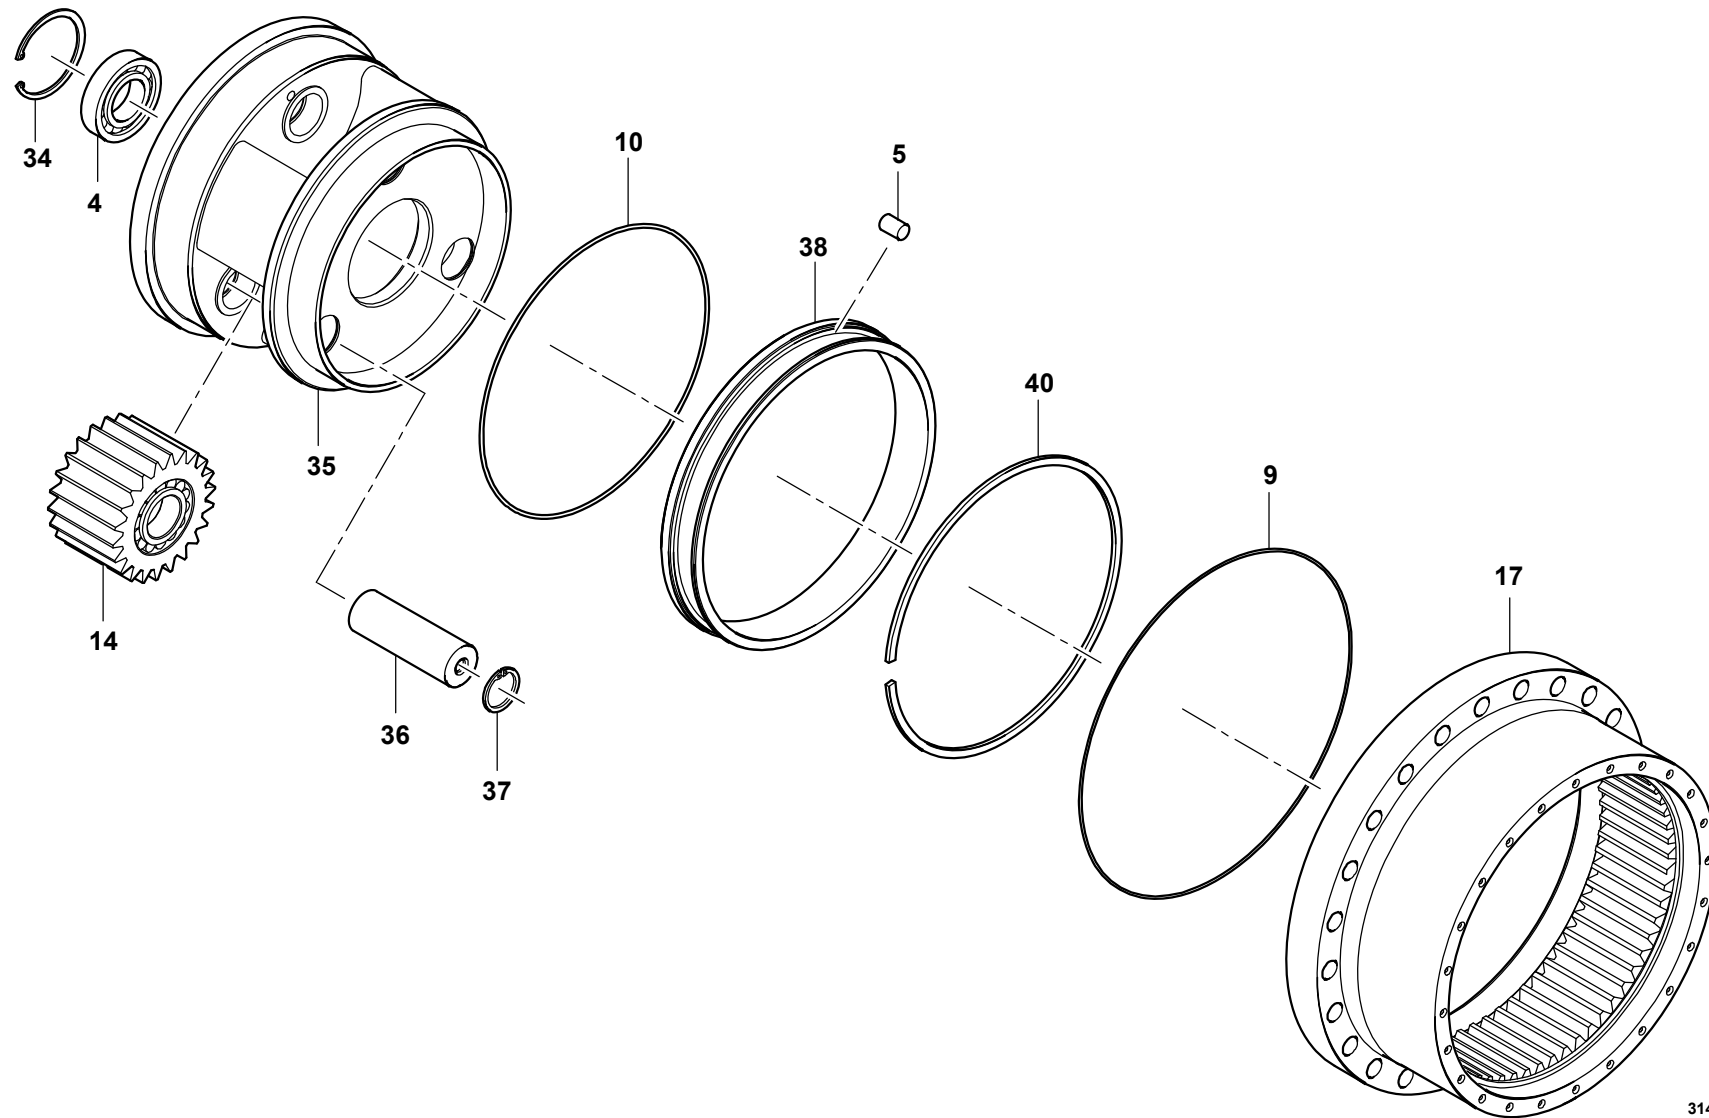

GROVE

EINBAUGETRIEBE
MOUNTING GEAR

BILDТАFEL
PICTORIAL DISPLAY

GMK 6300
BE 770
G 000

05.16

3141978-ETL B

1/4

GROVEEINBAUGETRIEBE
MOUNTING GEARBILDТАFEL
PICTORIAL DISPLAY**GMK 6300**
BE 770
G 000

05.16

3141978-ETL B

2/4

3141978-B-BL02-0516-0000

GROVE

EINBAUGETRIEBE
MOUNTING GEAR

BILDТАFEL
PICTORIAL DISPLAY

GMK 6300
BE 770
G 000

05.16

3141978-ETL B

3/4

3141978-B-BL03-0516-0000

GROVEEINBAUGETRIEBE
MOUNTING GEARBILDТАFEL
PICTORIAL DISPLAY**GMK 6300**
BE 770
G 000

05.16

3141978-ETL B

4/4